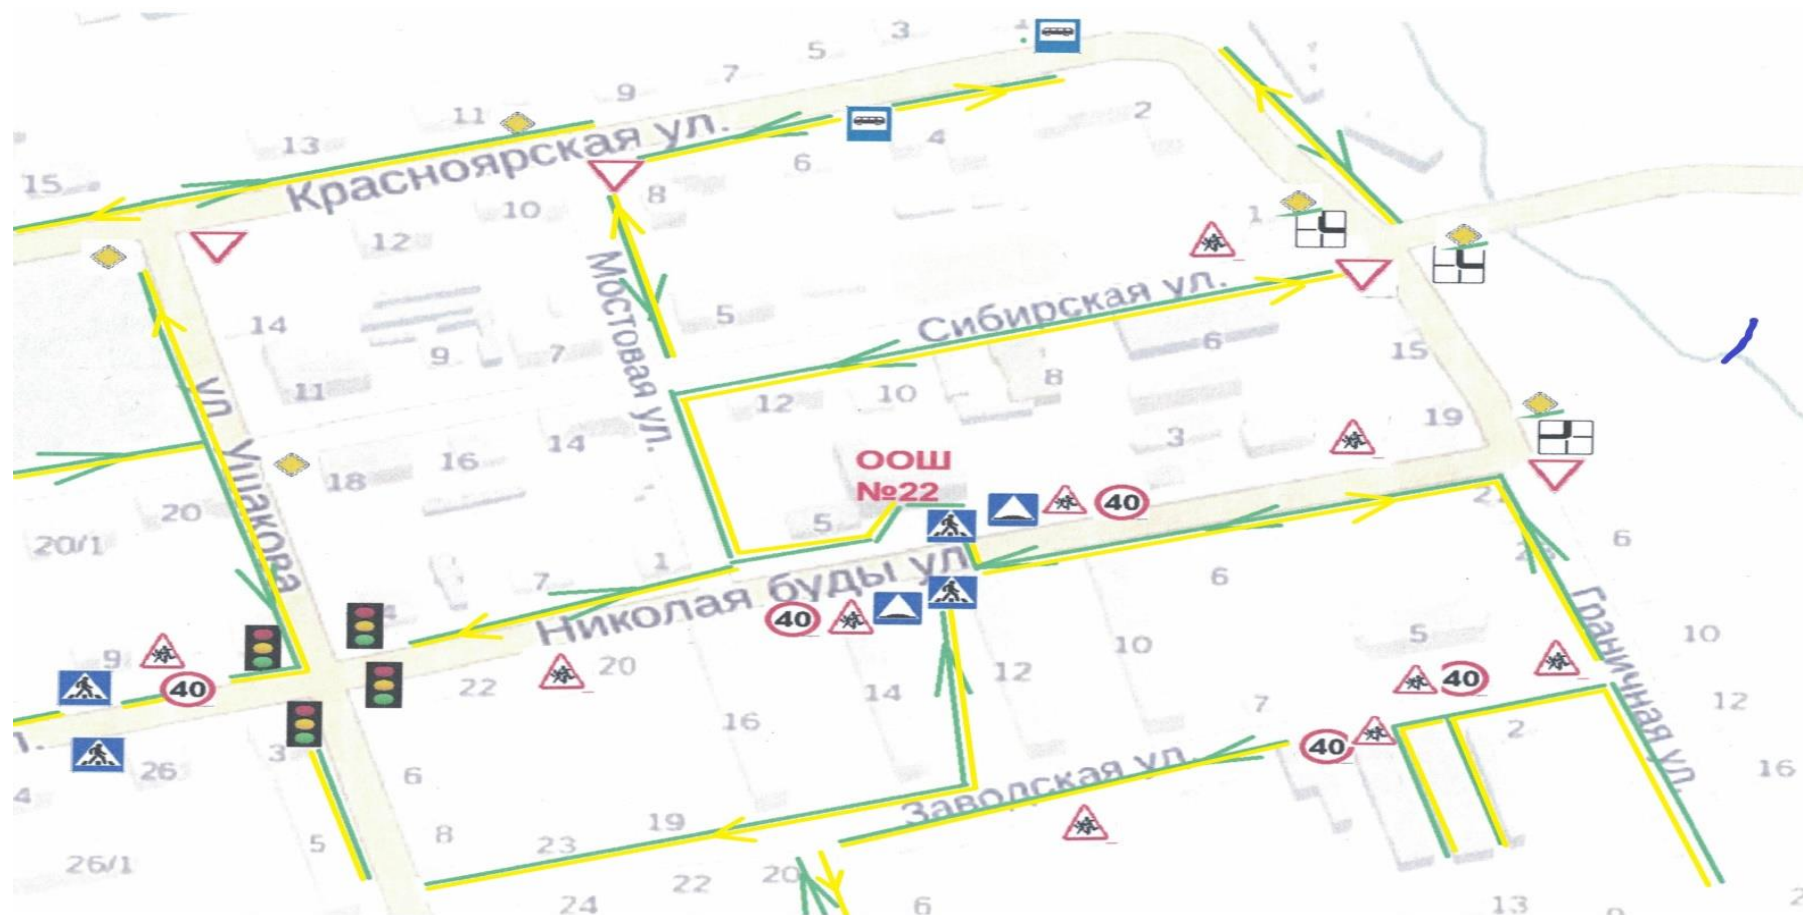

Условные обозначения:

Маршрут движения из школы - →

Маршрут движения в школу - →

Дорожный знак «пешеходный переход» - 

Дорожный знак «Дети» - 

Дорожный знак «Искусственная неровность» - 

Дорожный знак «Ограничение максимальной скорости» - 